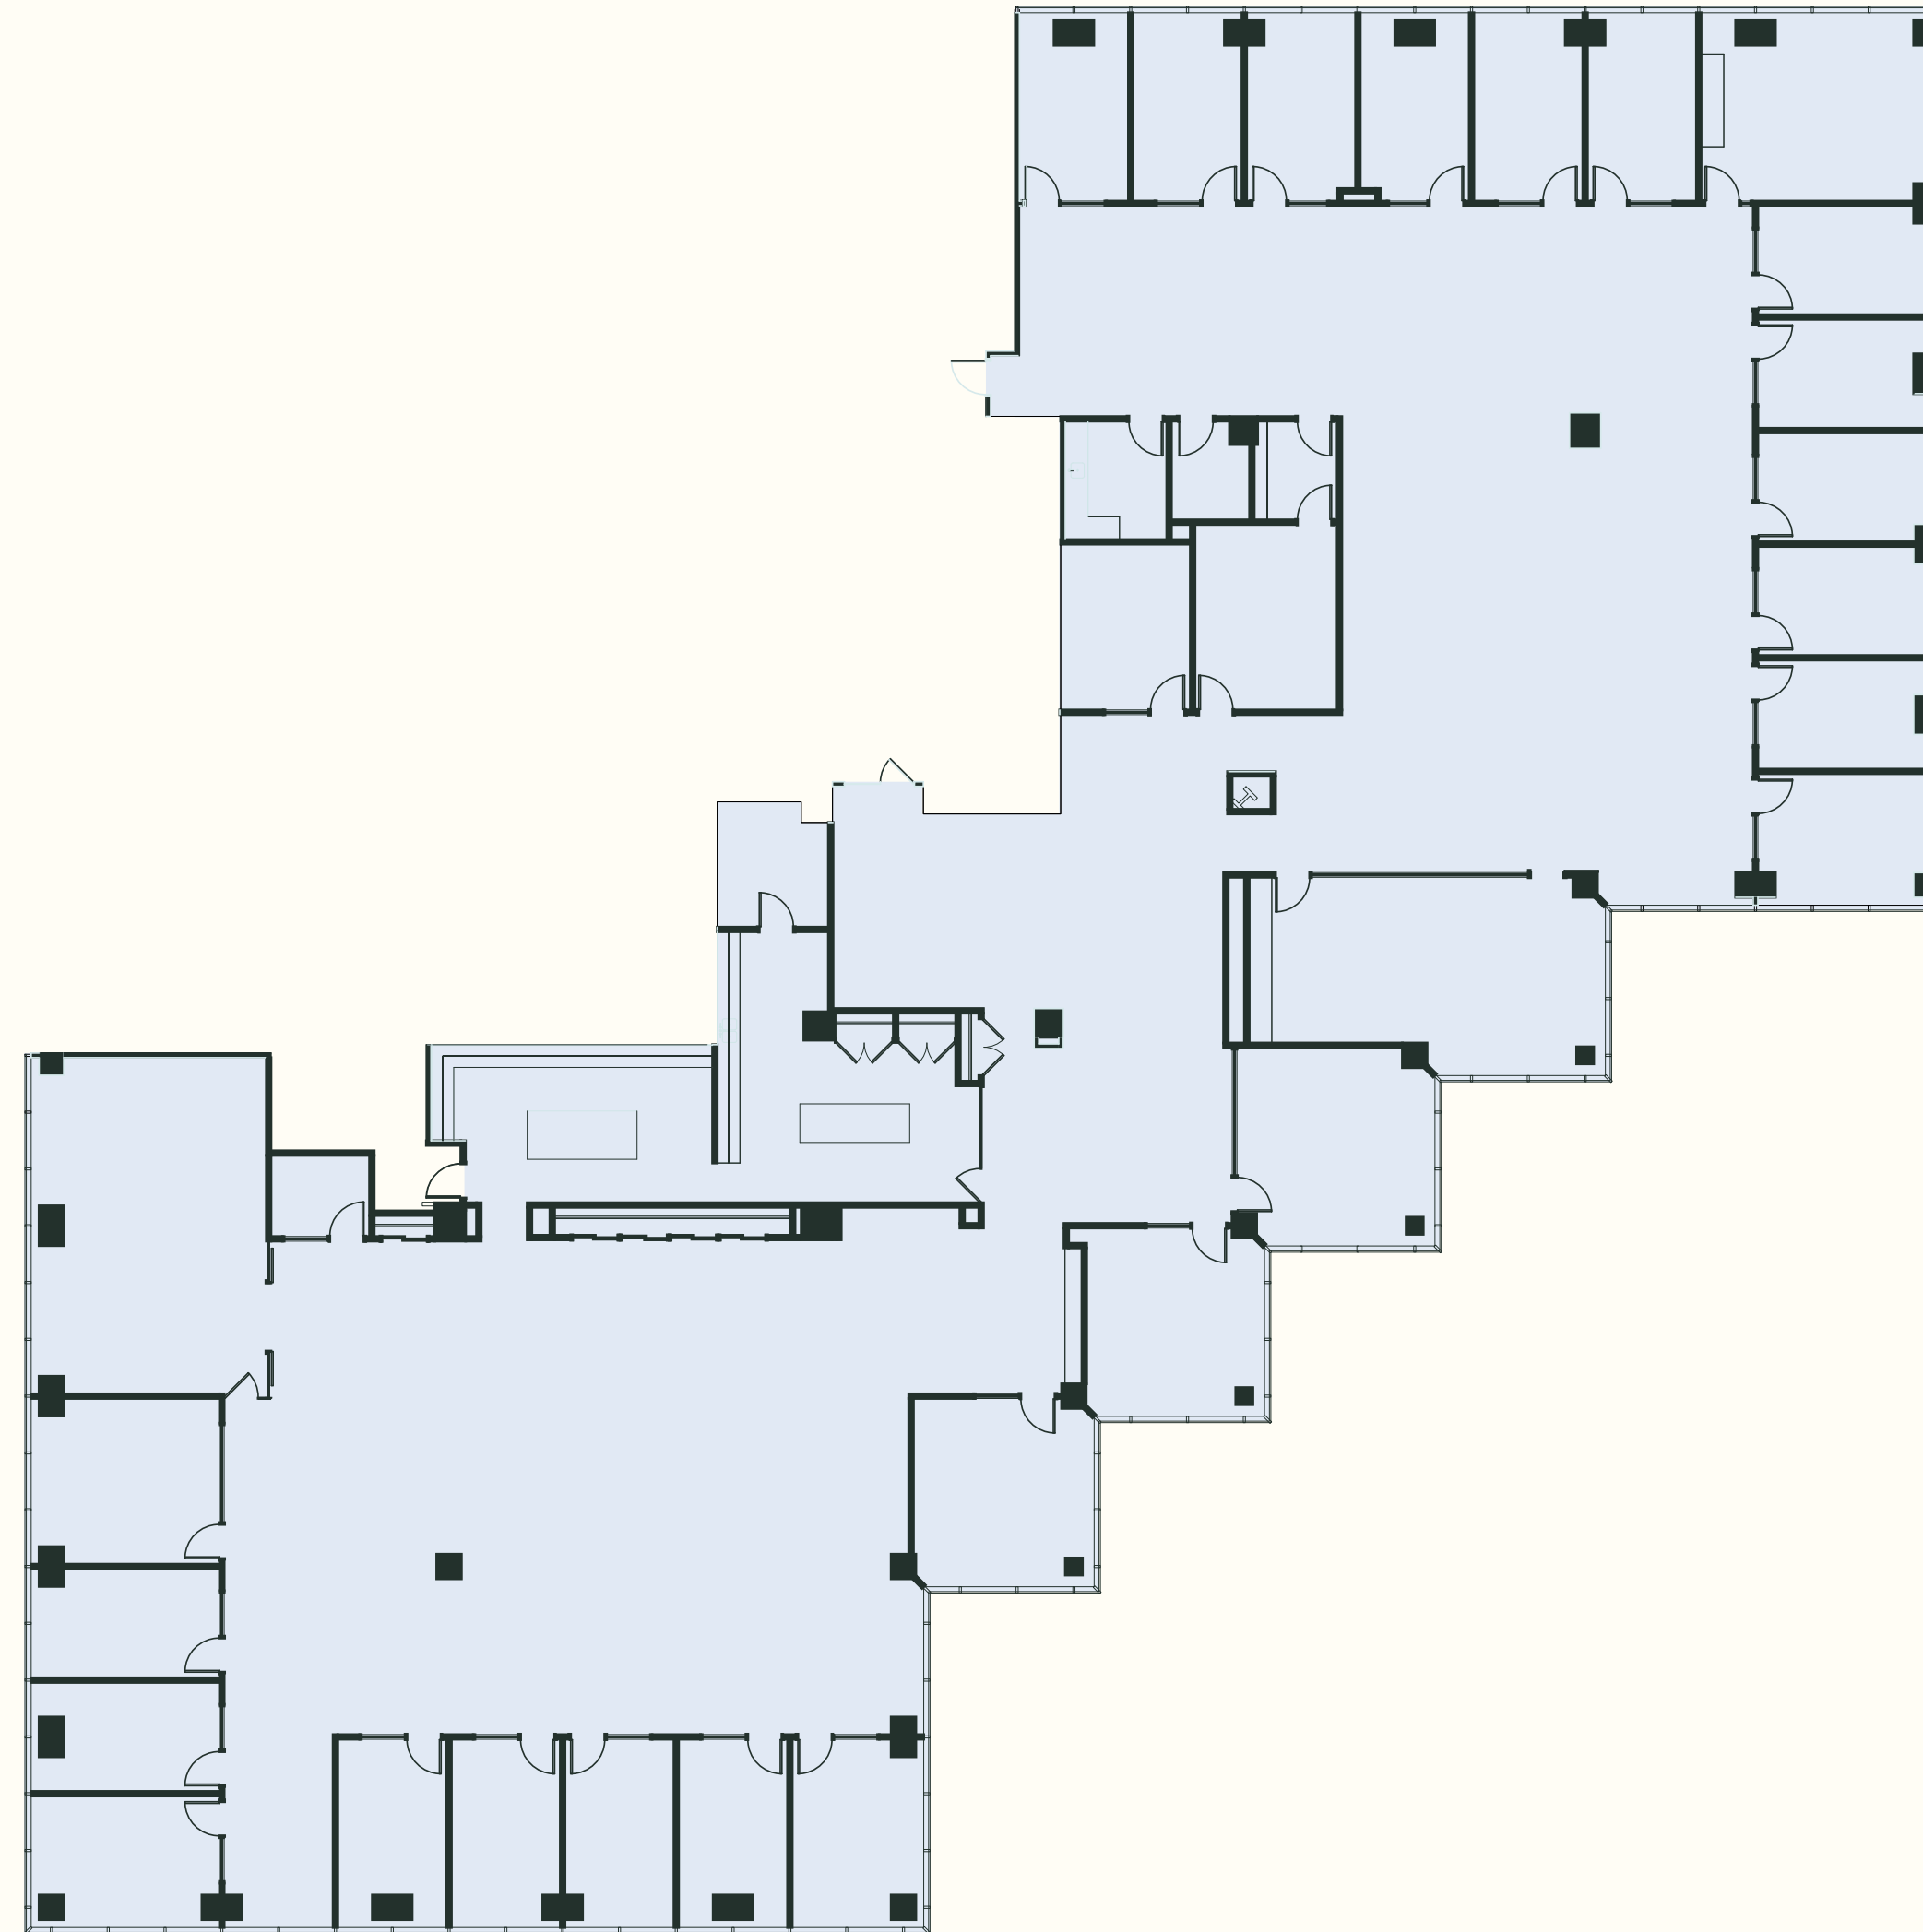

# Suite 3400

EXISTING CONDITIONS

17,893 RSF

200  
W. Madison

WELLS

MADISON

**LEASING CONTACTS:**

**AARON SCHUSTER**  
312 660 3446  
Aaron.Schuster@cbre.com