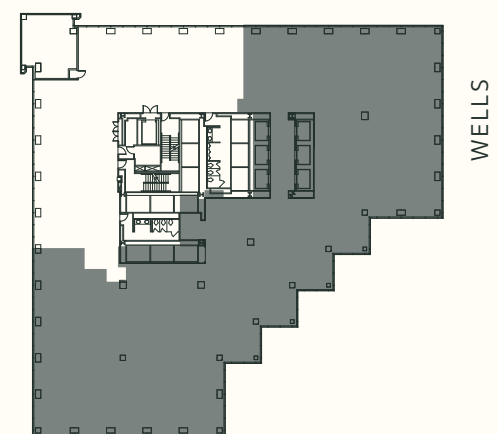

# Suite 3400

EXISTING CONDITIONS

17,893 RSF

200  
W. Madison

WELLS

MADISON

**LEASING CONTACTS:**

**AARON SCHUSTER**  
312 660 3446  
Aaron.Schuster@cbre.com